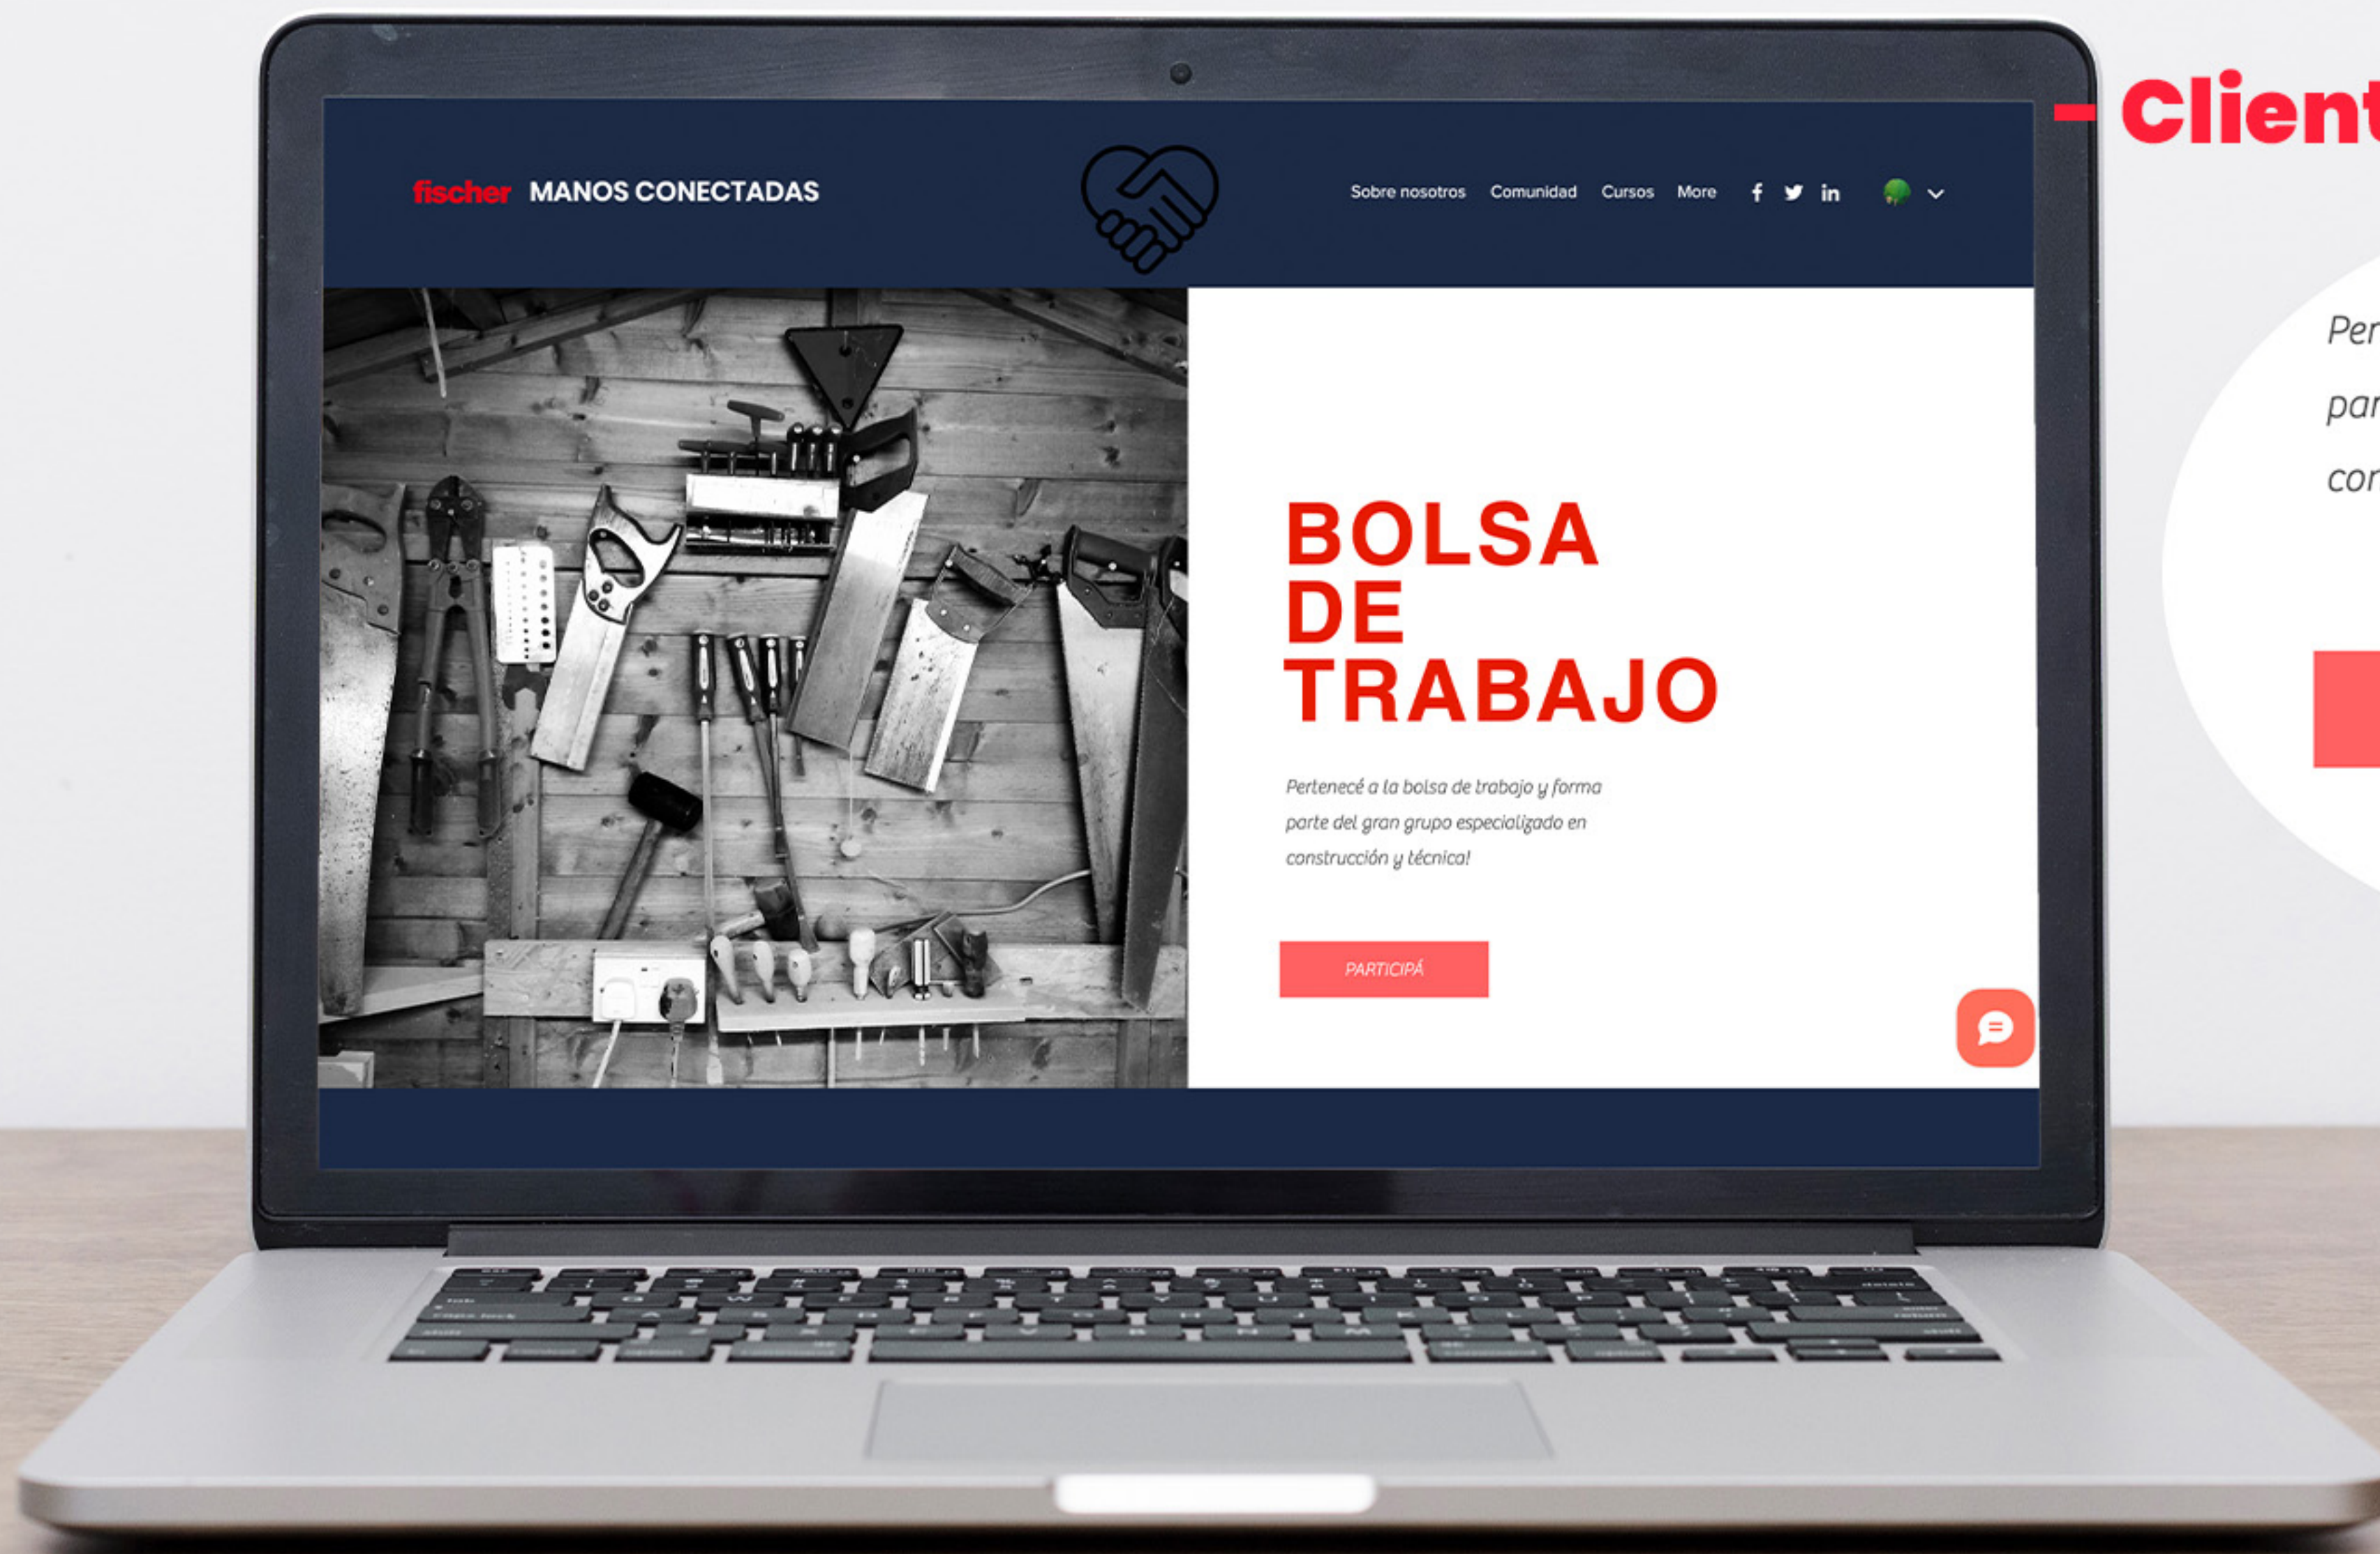

- Clientes llaman

Pertenece a la bolsa de trabajo y forma parte del gran grupo especializado en construcción y técnica!

PARTICIPÁ