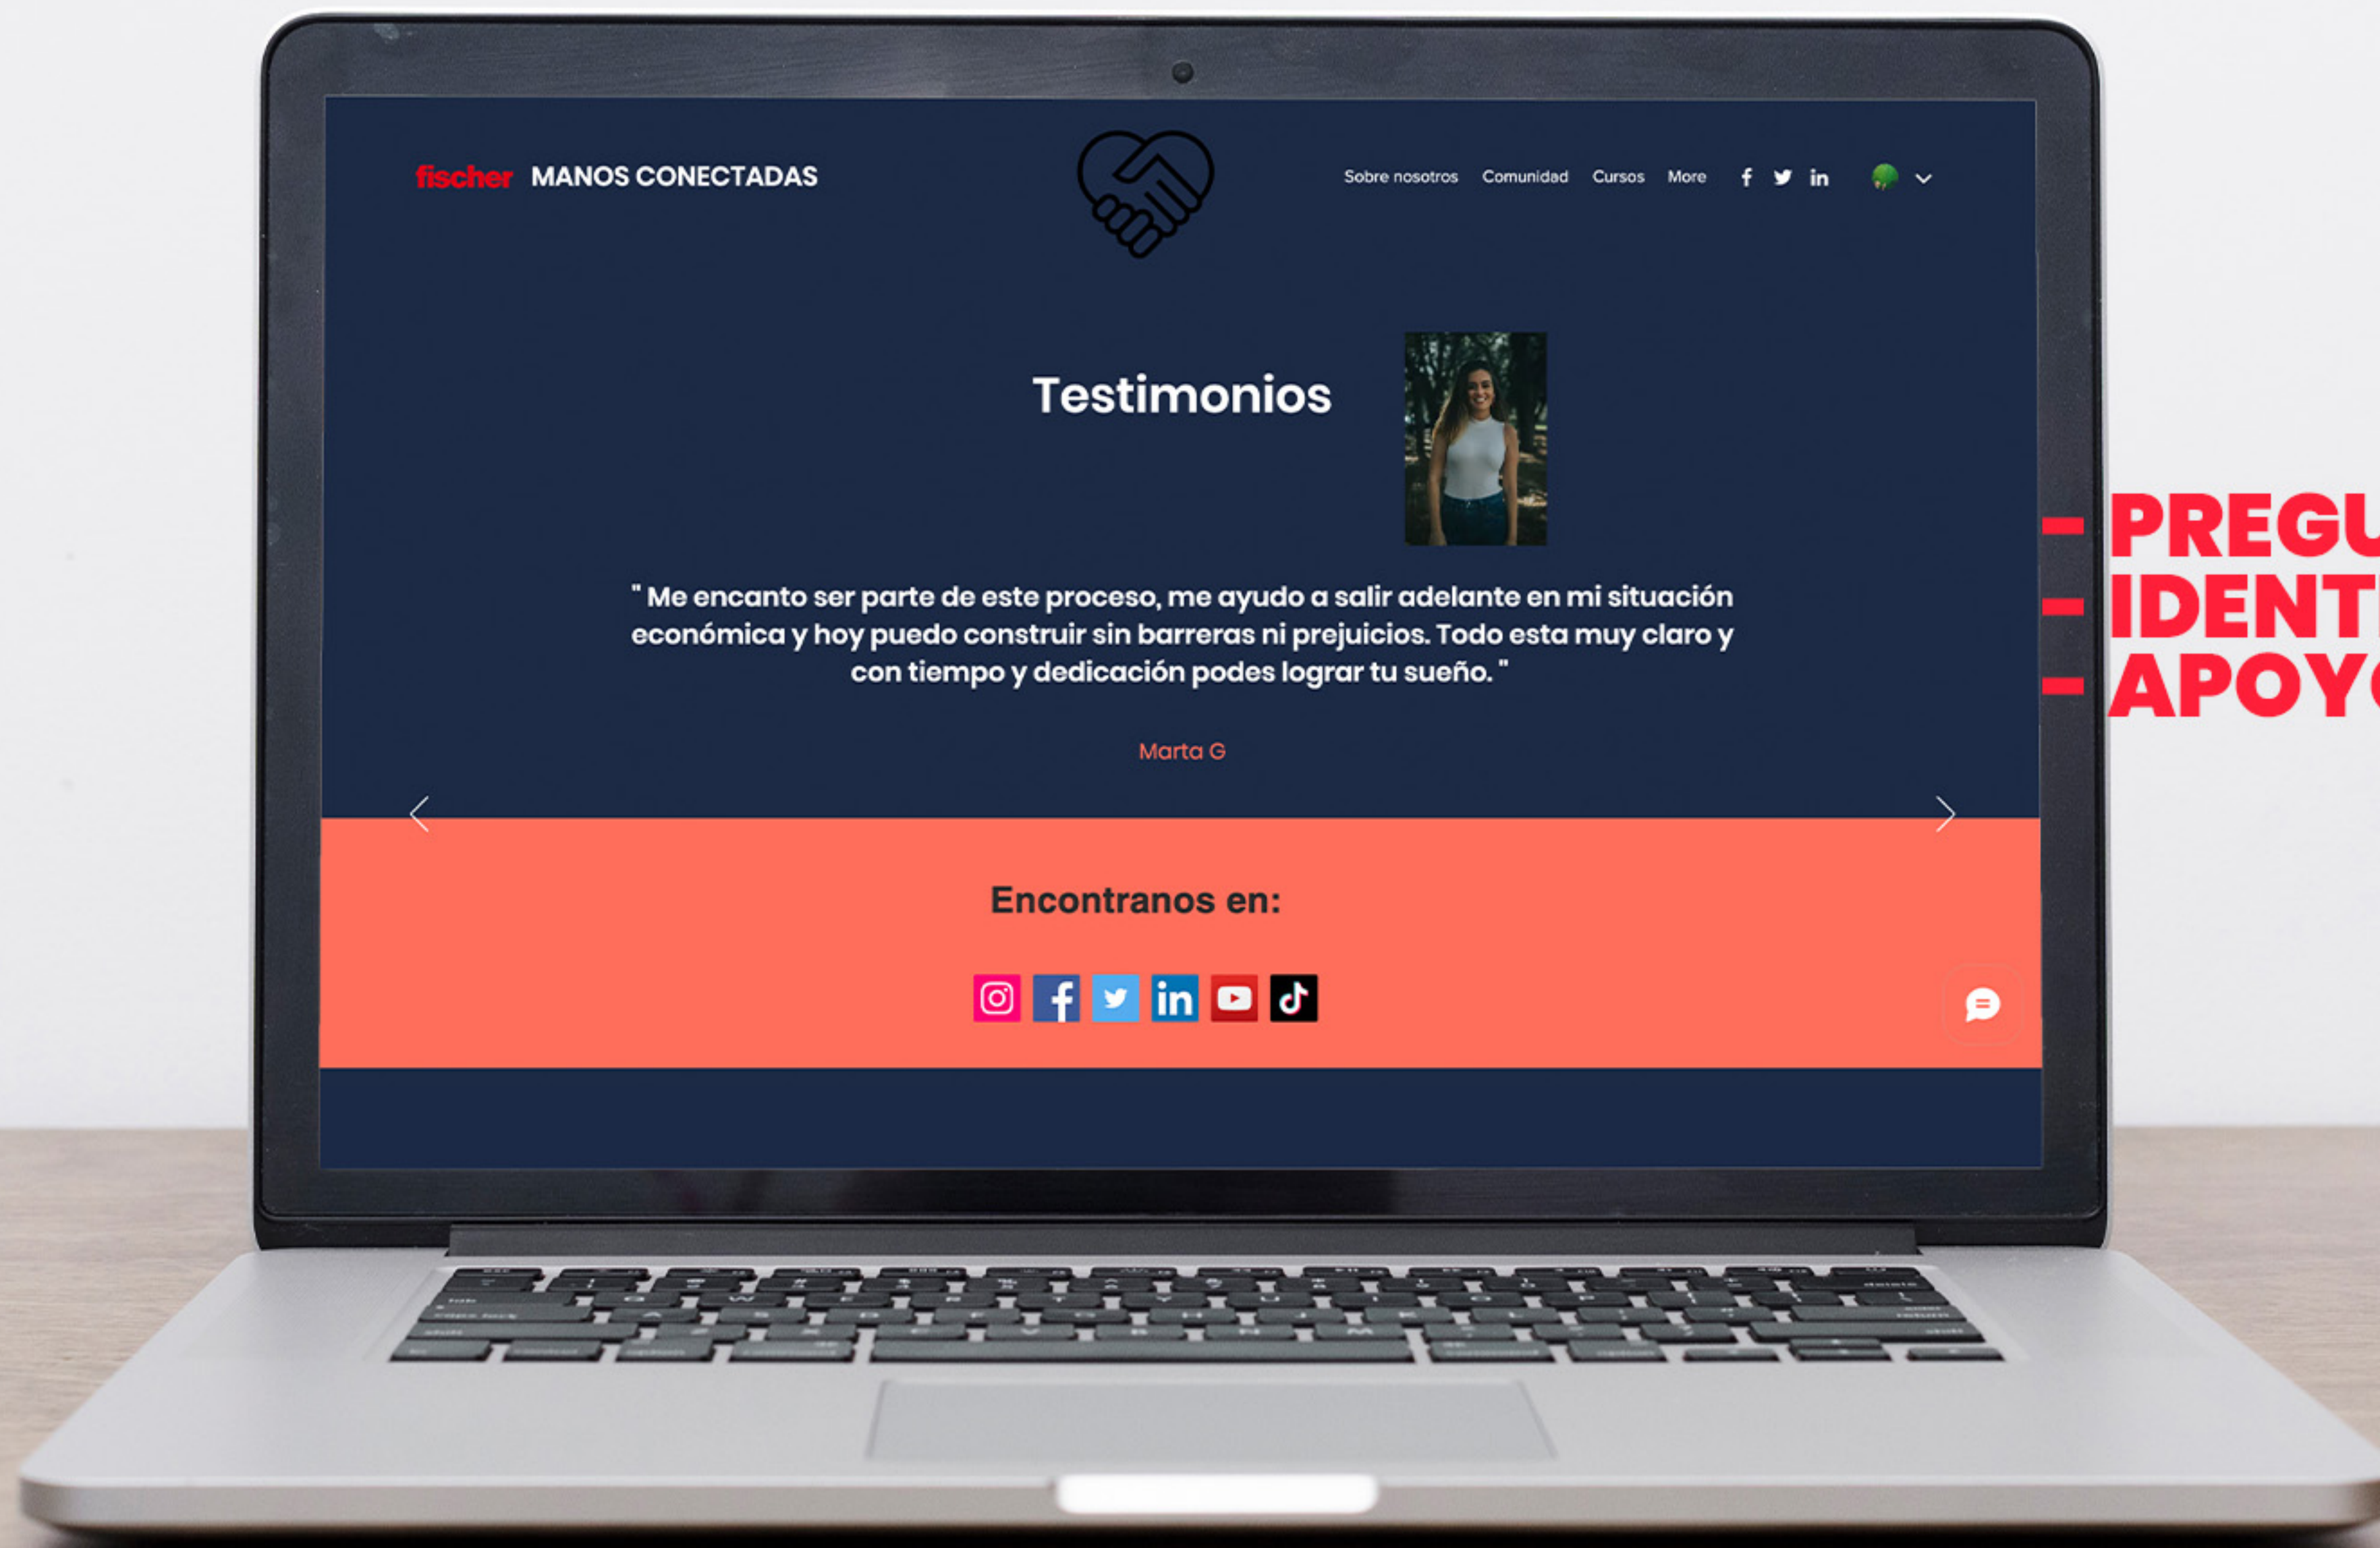

- PREGUNTAS
- IDENTIFICACIÓN
- APOYO