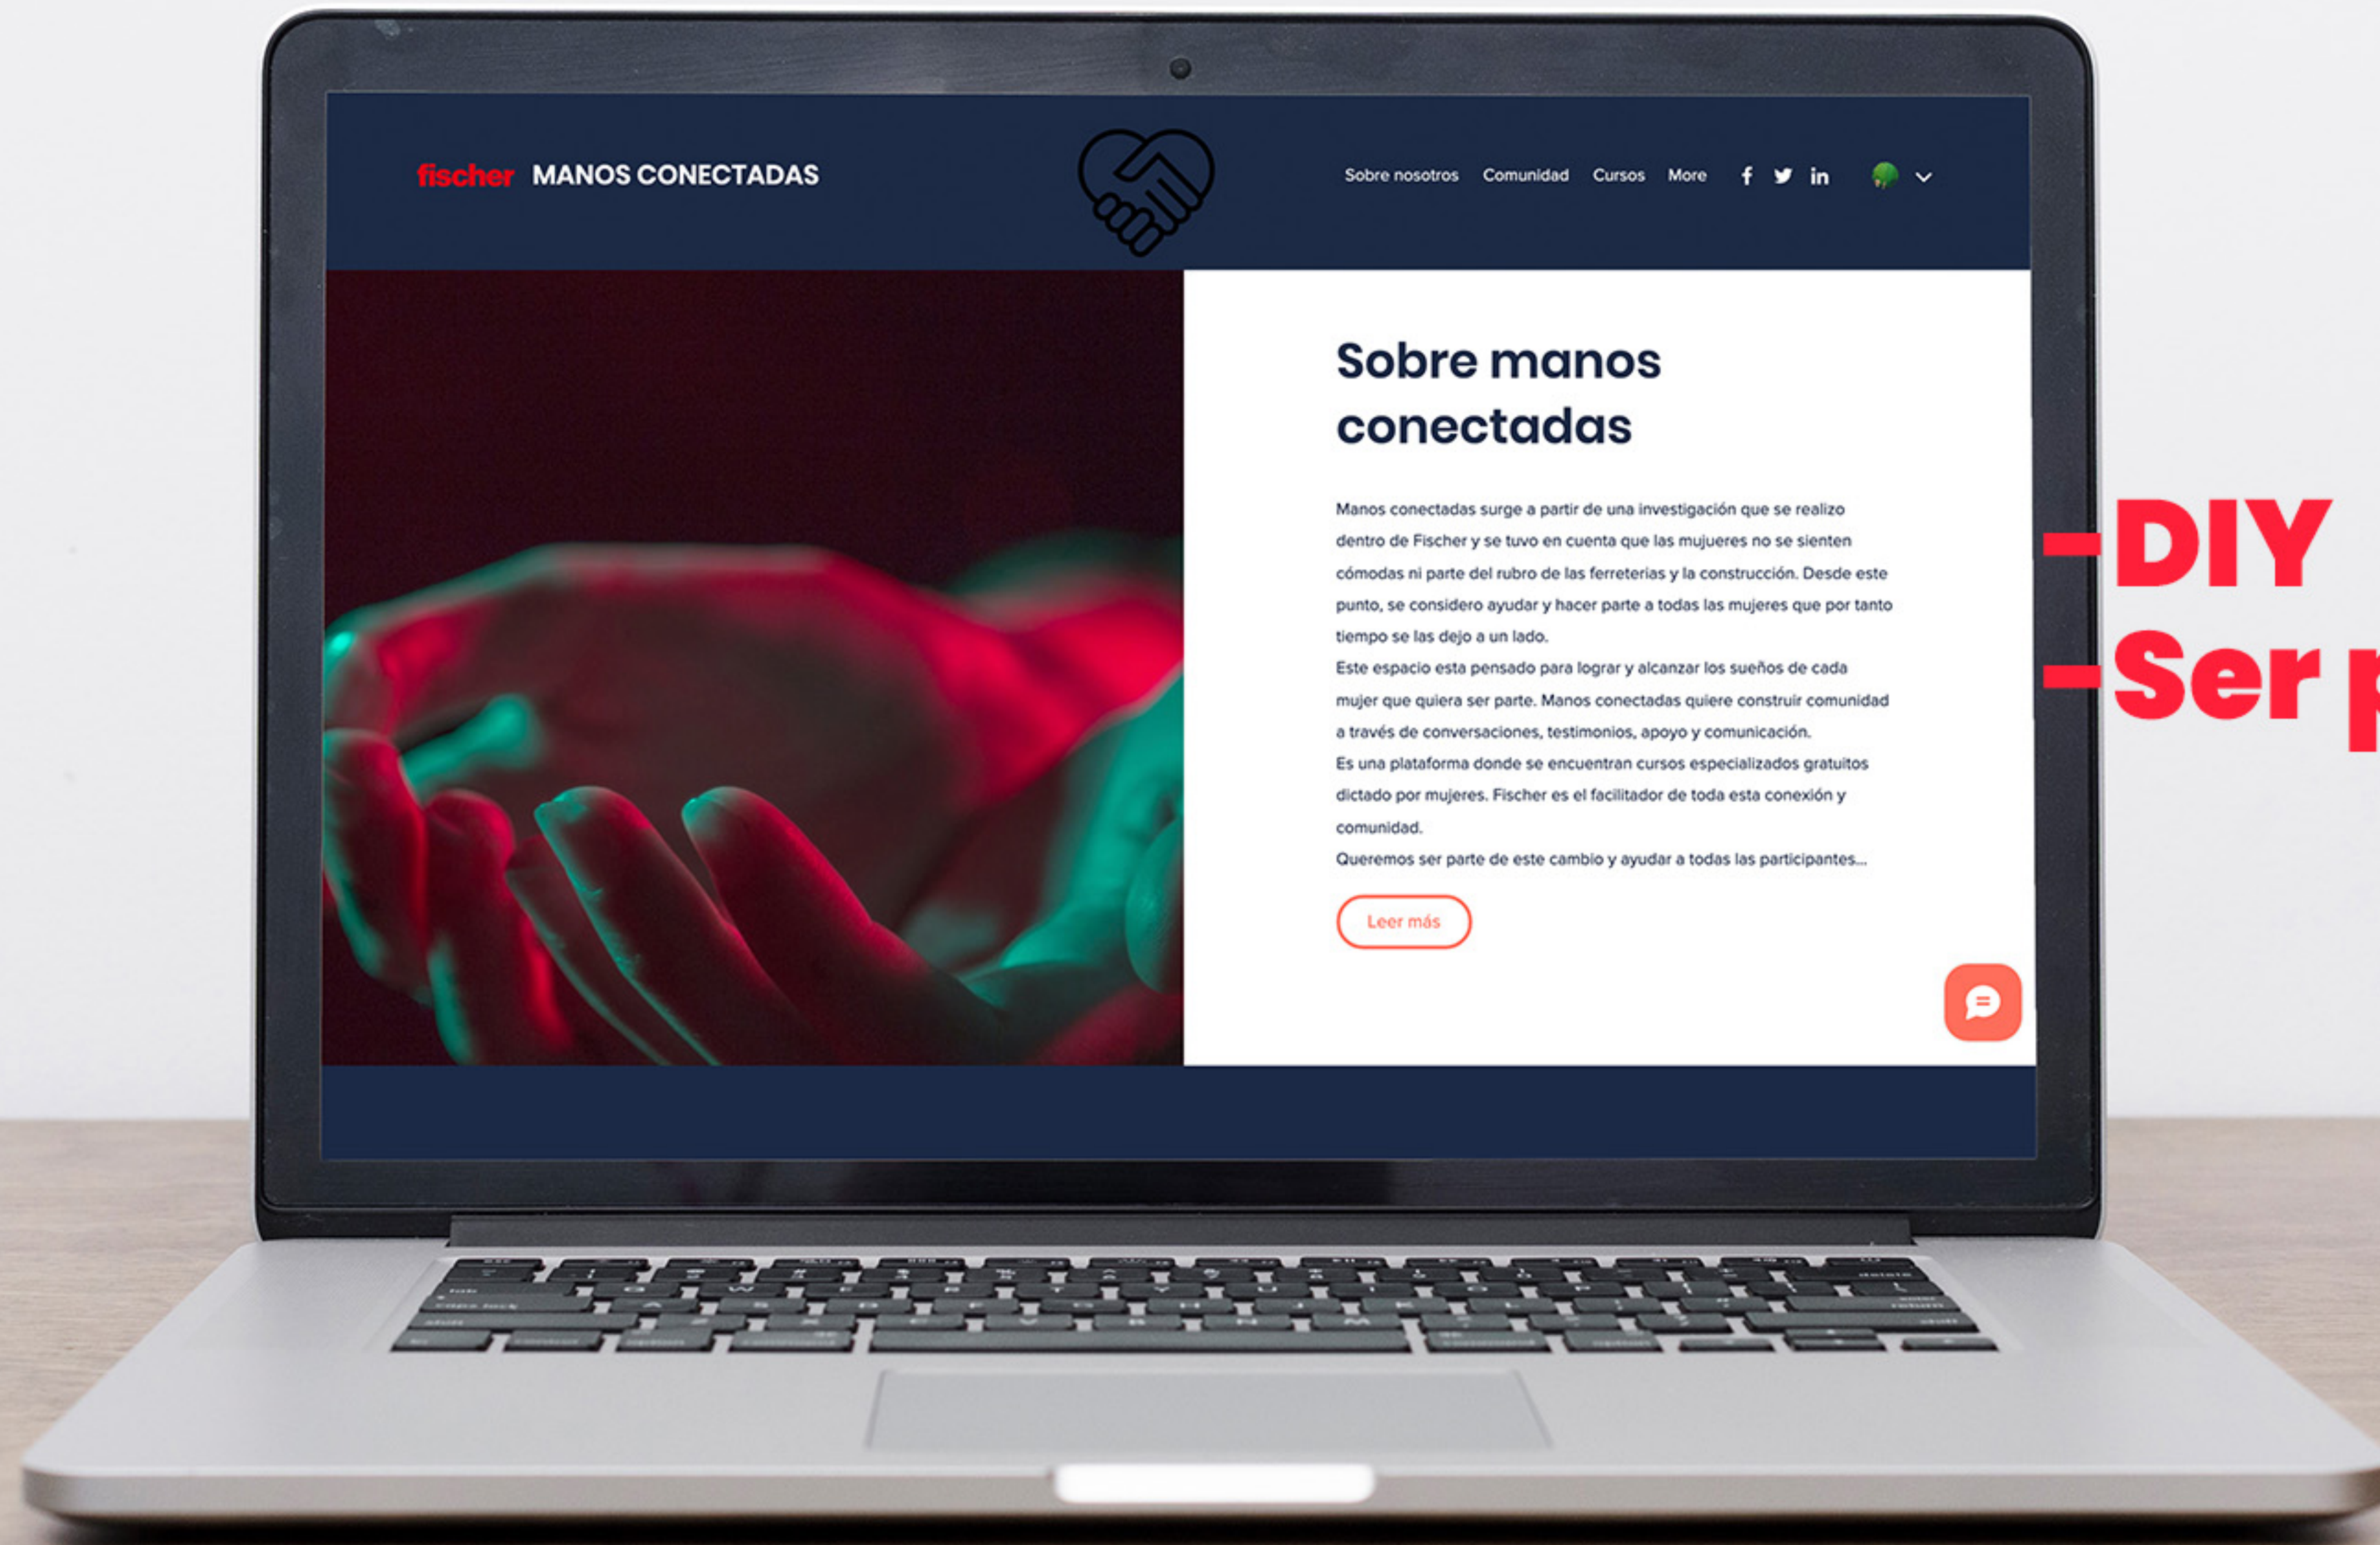

Post pandemia

Crecimiento
Facilidades
Ampliación
Posibilidades

La virtualidad

Es una gran oportunidad conectar con las mujeres, empoderandolas y hacerlas parte del mundo de las ferreterías y de la construcción desde la virtualidad.

MANOS CONECTADAS

¿QUE ES?

Es una plataforma virtual donde se encontrarán cursos especializados dictado por mujeres sobre construcciones, herramientas y todo lo que implique una construcción. Fischer sera el facilitador de toda esta experiencia/conexión/comunidad.

fischer MANOS CONECTADAS

Sobre nosotros Comunidad Cursos More f t in  v

Sobre manos conectadas

Manos conectadas surge a partir de una investigación que se realizó dentro de Fischer y se tuvo en cuenta que las mujeres no se sienten cómodas ni parte del rubro de las ferreterías y la construcción. Desde este punto, se considero ayudar y hacer parte a todas las mujeres que por tanto tiempo se las dejó a un lado.

Este espacio esta pensado para lograr y alcanzar los sueños de cada mujer que quiera ser parte. Manos conectadas quiere construir comunidad a través de conversaciones, testimonios, apoyo y comunicación.