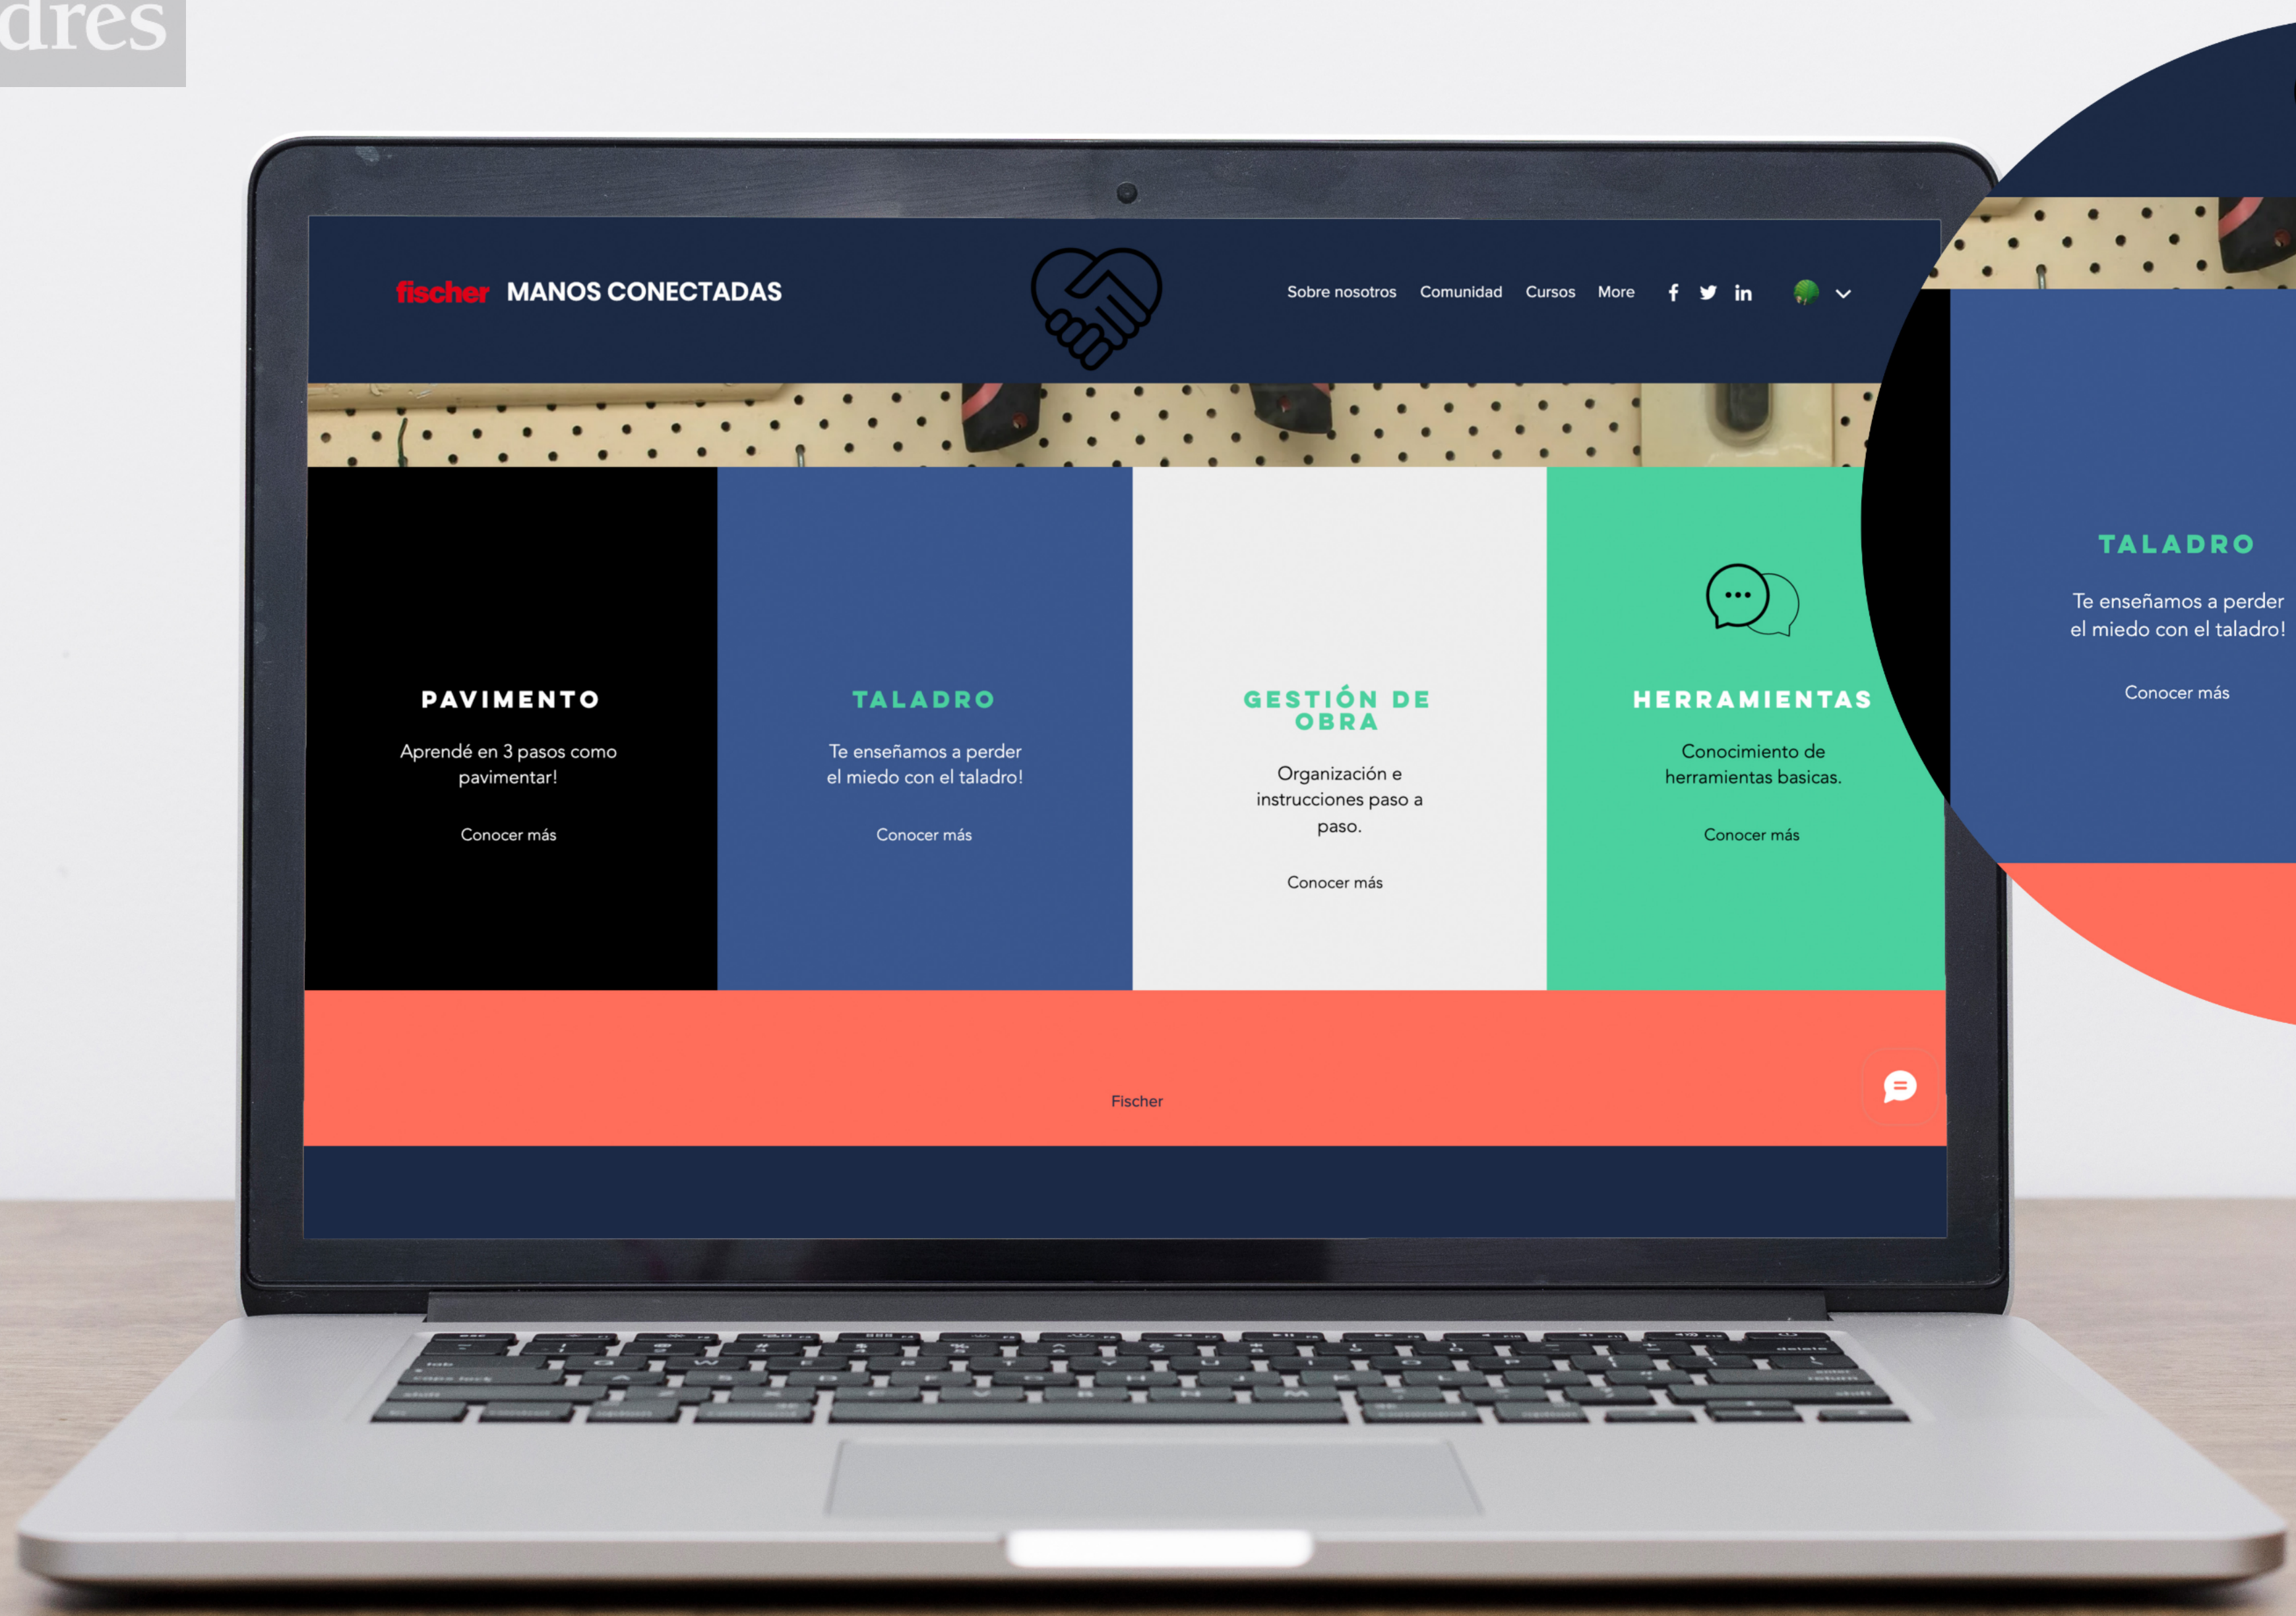

PAVIMENTO

Aprendé en 3 pasos como pavimentar!

[Conocer más](#)

TALADRO

Te enseñamos a perder el miedo con el taladro!

[Conocer más](#)

GESTIÓN DE OBRA

Organización e instrucciones paso a paso.

[Conocer más](#)

HERRAMIENTAS

Conocimiento de herramientas básicas.

[Conocer más](#)

TALADRO

Te enseñamos a perder el miedo con el taladro!

[Conocer más](#)

GESTIÓN DE OBRA

Organización e instrucciones paso a paso.

[Conocer más](#)